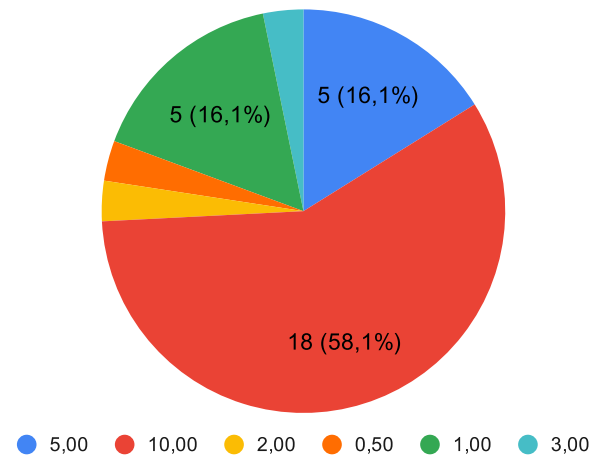

Hvor meget skal du betales for et skod?

Ryger du?

Hvor meget skal du have for at pante et skod? (Rygere - 29 stk)

Hvor meget skal du have for at pante et skod? (Ikke rygere - 31 stk)

Hvor meget skal du have for at pante et skod? (< 30 - 41 stk)