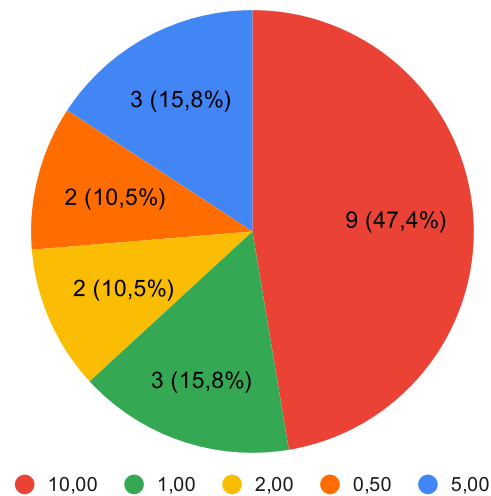

Hvor meget skal du have for at pante et skod? (> 30 - 19 stk)