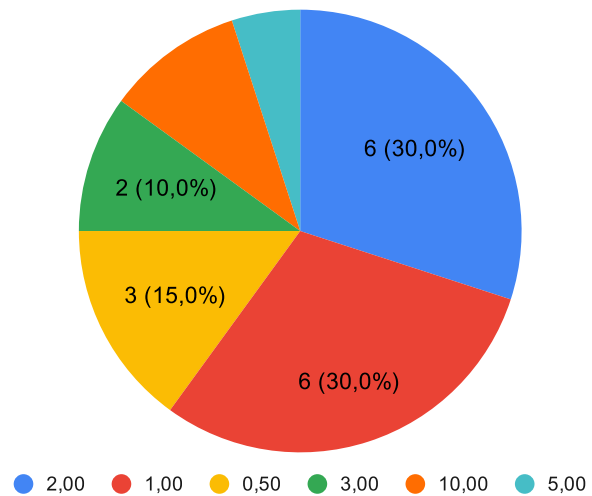

Hvor meget skal du betales for et skod?

Ryger du?

Hvor meget skal du have for at pante et skod? (Rygere - 29 stk)

Hvor meget skal du have for at pante et skod? (Ikke rygere - 31 stk)

Hvor meget skal du have for at pante et skod? (< 30 - 41 stk)