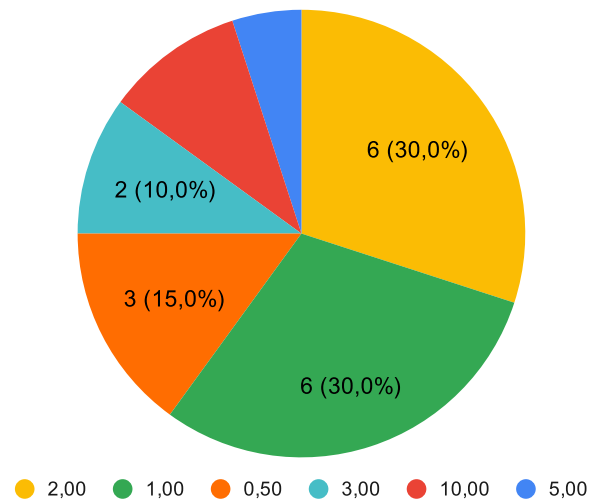

Unge rygere - Hvor meget skal de have for at pante et cigaretskod?