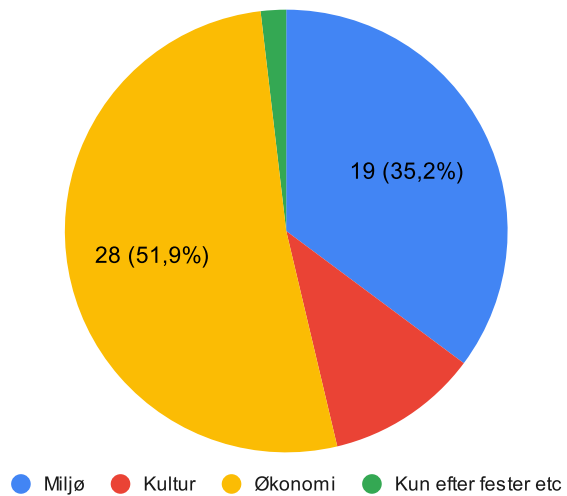

Begrundelse for at pante