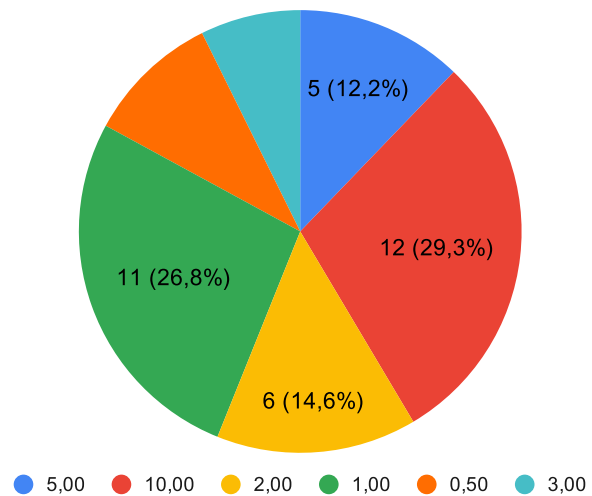

Hvor meget skal du betales for et skod?

Ryger du?

Hvor meget skal du have for at pante et skod? (Rygere - 29 stk)

Hvor meget skal du have for at pante et skod? (Ikke rygere - 31 stk)

Hvor meget skal du have for at pante et skod? (< 30 - 41 stk)