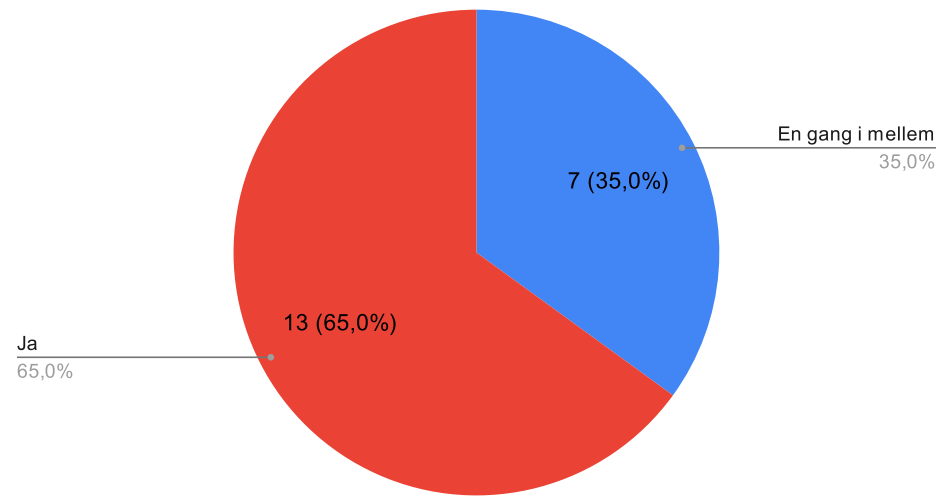

Hvor meget skal du betales for et skod?

Ryger du?

Hvor meget skal du have for at pante et skod? (Rygere - 29 stk)

Hvor meget skal du have for at pante et skod? (Ikke rygere - 31 stk)

Hvor meget skal du have for at pante et skod? (< 30 - 41 stk)