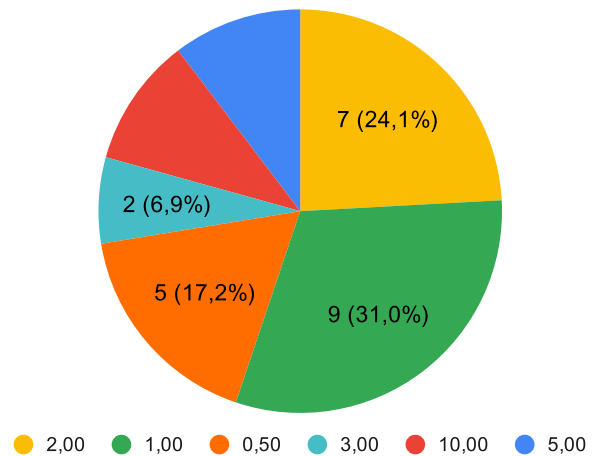

Hvor meget skal du betales for et skod?

Ryger du?

Hvor meget skal du have for at pante et skod? (Rygere - 29 stk)

Hvor meget skal du have for at pante et skod? (Ikke rygere - 31 stk)

Hvor meget skal du have for at pante et skod? (< 30 - 41 stk)