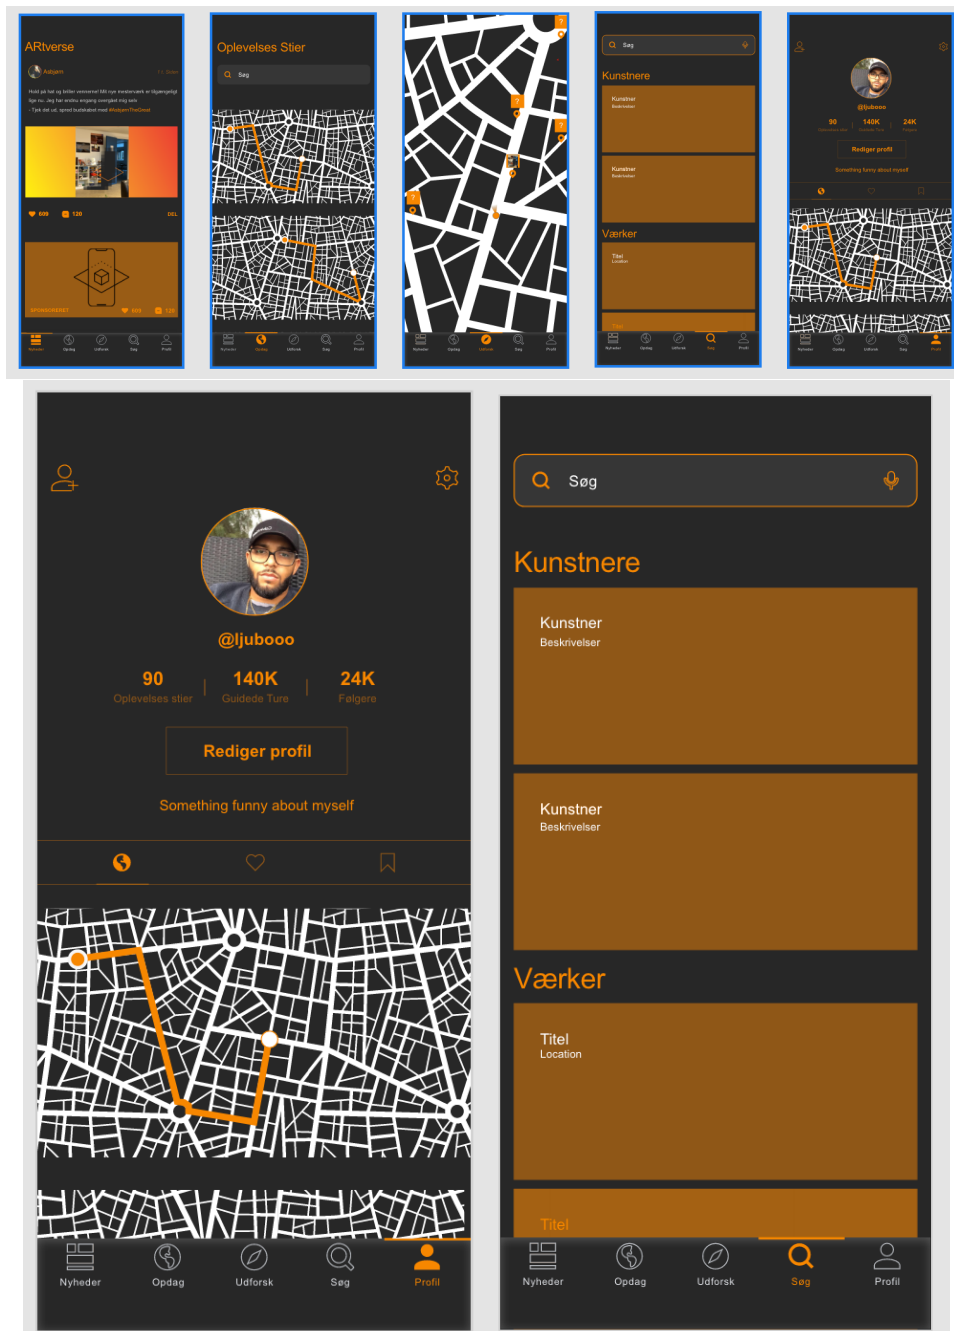

Link til navigering i appen:

<https://xd.adobe.com/view/a1da9015-bccc-4498-96b7-aaebc12e611b-f489/>

# ARTverse

Asbjørn

1 t. Siden

Hold på hat og briller vennerne! Mit nye mesterværk er tilgængeligt lige nu. Jeg har endnu engang overgået mig selv  
- Tjek det ud, spred budskabet med [#AsbjørnTheGreat](#)