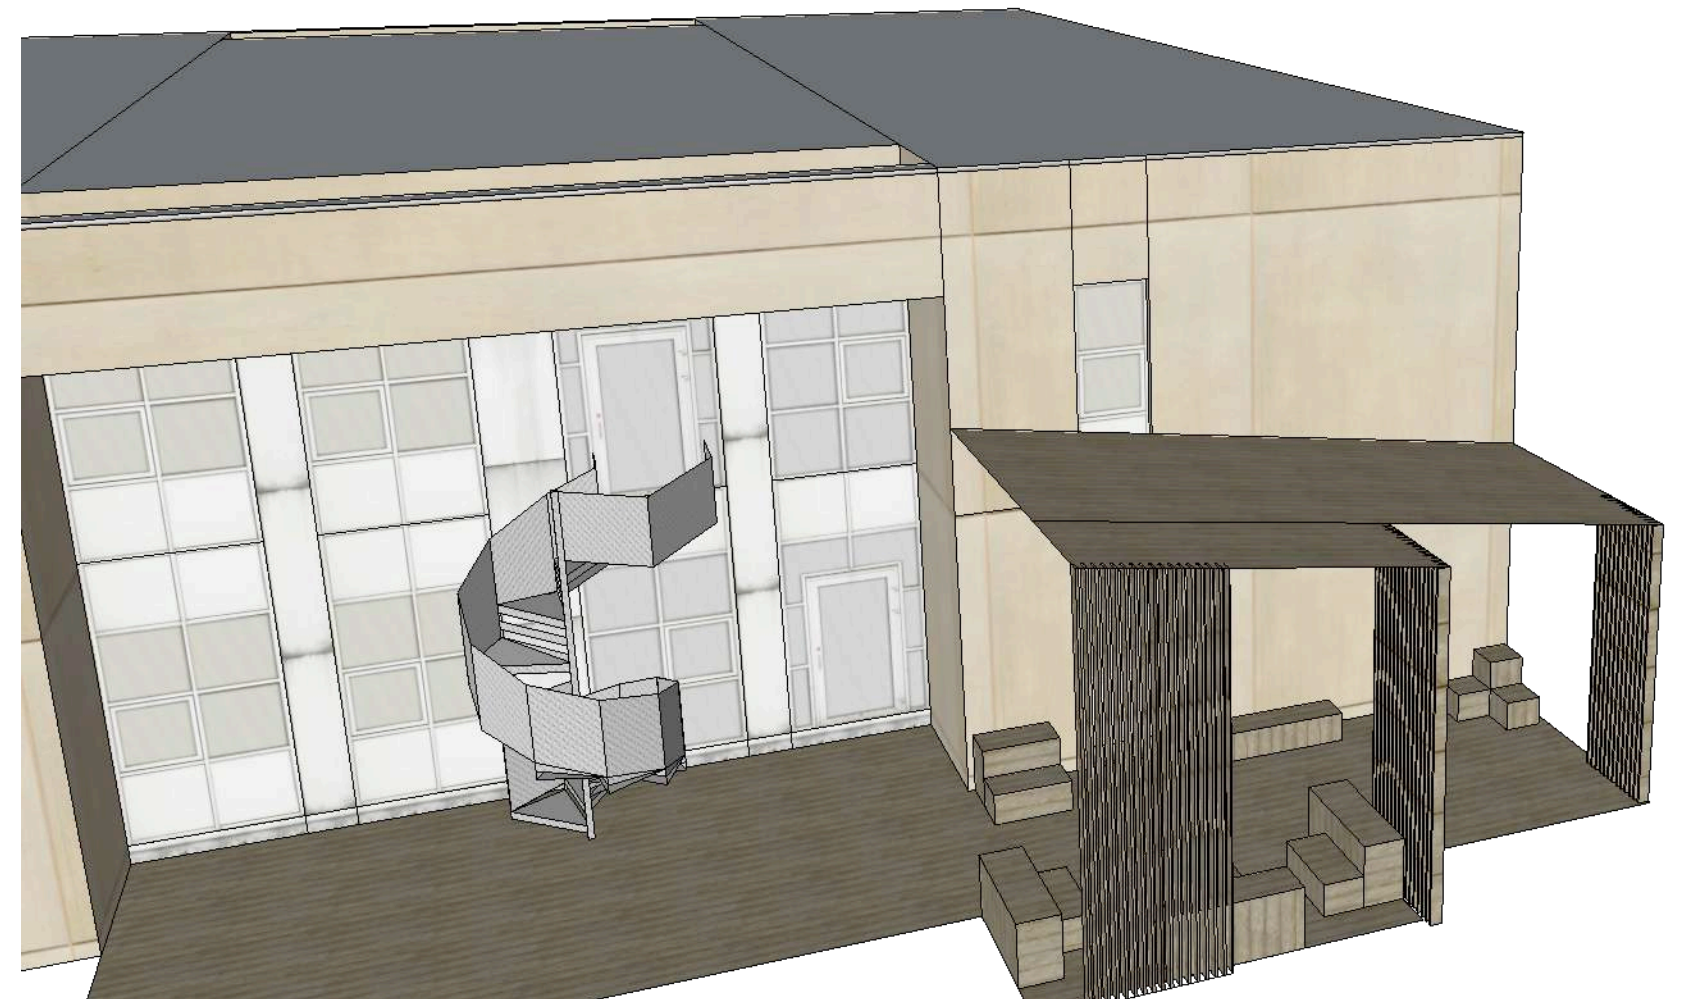

Tidligere design idéer

Klimaskærm med lamelsider version 2

1.

2.

Cecilie Toft Sode
Maj Hjortskov Jensen
Sofie Morville Kruse
HUMTEK E21 WORKSHOP 10:
SketchUp & Layout
Design af klimaskærm

Endelige design idé skitse

Cecilie Toft Sode
Maj Hjortskov Jensen
Sofie Morville Kruse
HUMTEK E21 WORKSHOP 10:
SketchUp & Layout
Design af klimaskærm

Endelige design idé: I SketchUp

Endelige design idé: I SketchUp

Cecilie Toft Sode
Maj Hjortskov Jensen
Sofie Morville Kruse
HUMTEK E21 WORKSHOP 10:
SketchUp & Layout
Design af klimaskærm