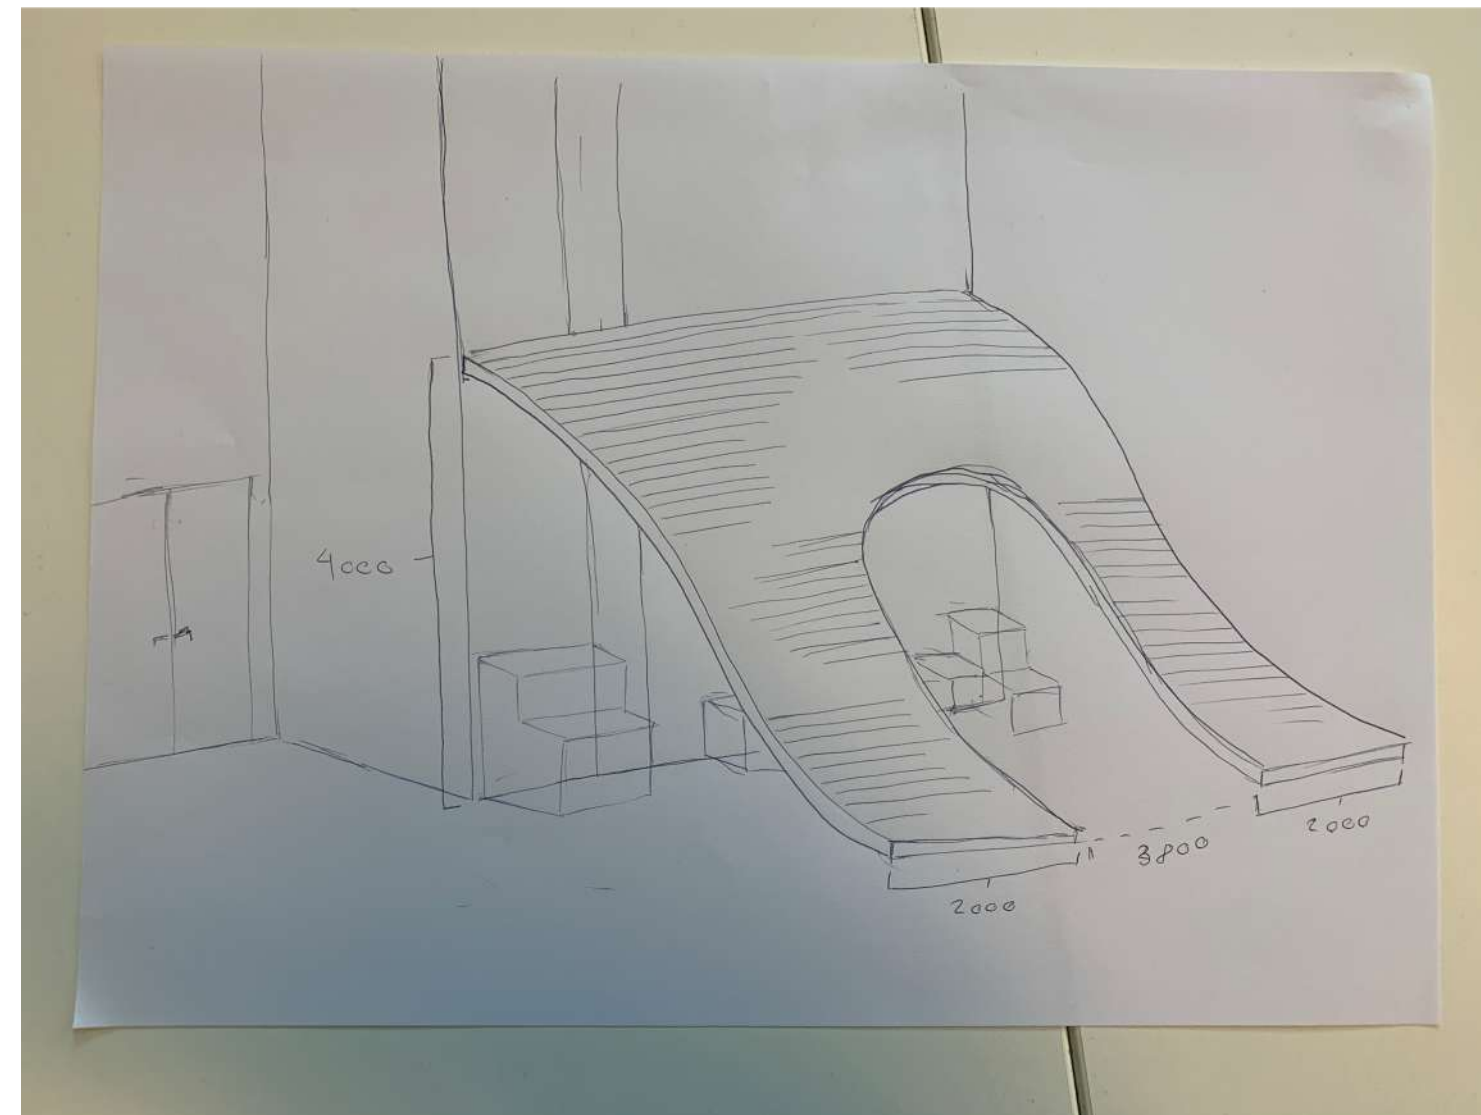

Terrasse med siddemoduler

Terrasse med siddemoduler i træ

Tidligere design idéer

Klimaskærm med lamelsider version 1

1.

2.

Cecilie Toft Sode
Maj Hjortskov Jensen
Sofie Morville Kruse
HUMTEK E21 WORKSHOP 10:
SketchUp & Layout
Design af klimaskærm

Tidligere design idéer

Klimaskærm med lamelsider version 2

1.

2.

Cecilie Toft Sode
Maj Hjortskov Jensen
Sofie Morville Kruse
HUMTEK E21 WORKSHOP 10:
SketchUp & Layout
Design af klimaskærm

Endelige design idé skitse

Cecilie Toft Sode
Maj Hjortskov Jensen
Sofie Morville Kruse
HUMTEK E21 WORKSHOP 10:
SketchUp & Layout
Design af klimaskærm

Endelige design idé: I SketchUp

Endelige design idé: I SketchUp

Cecilie Toft Sode
Maj Hjortskov Jensen
Sofie Morville Kruse
HUMTEK E21 WORKSHOP 10:
SketchUp & Layout
Design af klimaskærm