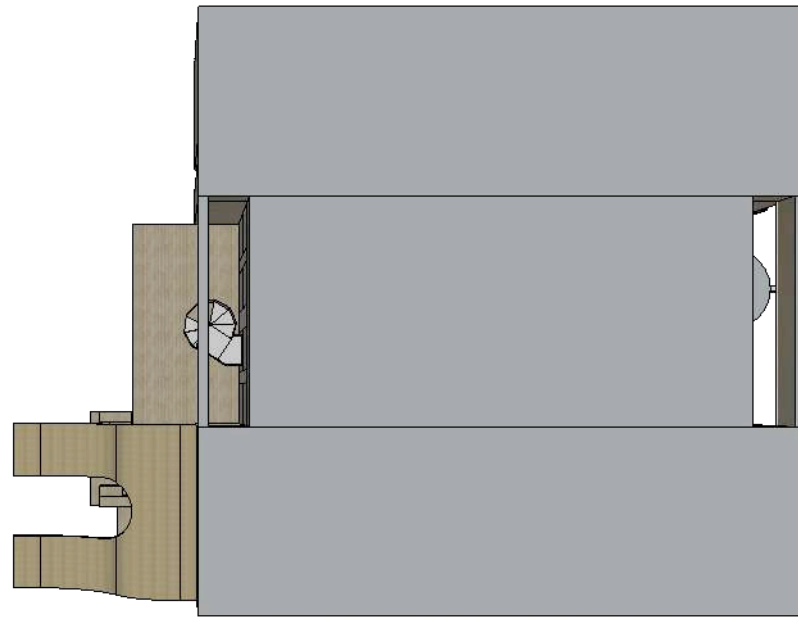

Cecilie Toft Sode
Maj Hjortskov Jensen
Sofie Morville Kruse
HUMTEK E21 WORKSHOP 10:
SketchUp & Layout
Design af klimaskærm

Endelige design idé: I SketchUp

Endelige design idé: I SketchUp

Cecilie Toft Sode
Maj Hjortskov Jensen
Sofie Morville Kruse
HUMTEK E21 WORKSHOP 10:
SketchUp & Layout
Design af klimaskærm

Endelige design idé: I SketchUp

Cecilie Toft Sode
Maj Hjortskov Jensen
Sofie Morville Kruse
HUMTEK E21 WORKSHOP 10:
SketchUp & Layout
Design af klimaskærm