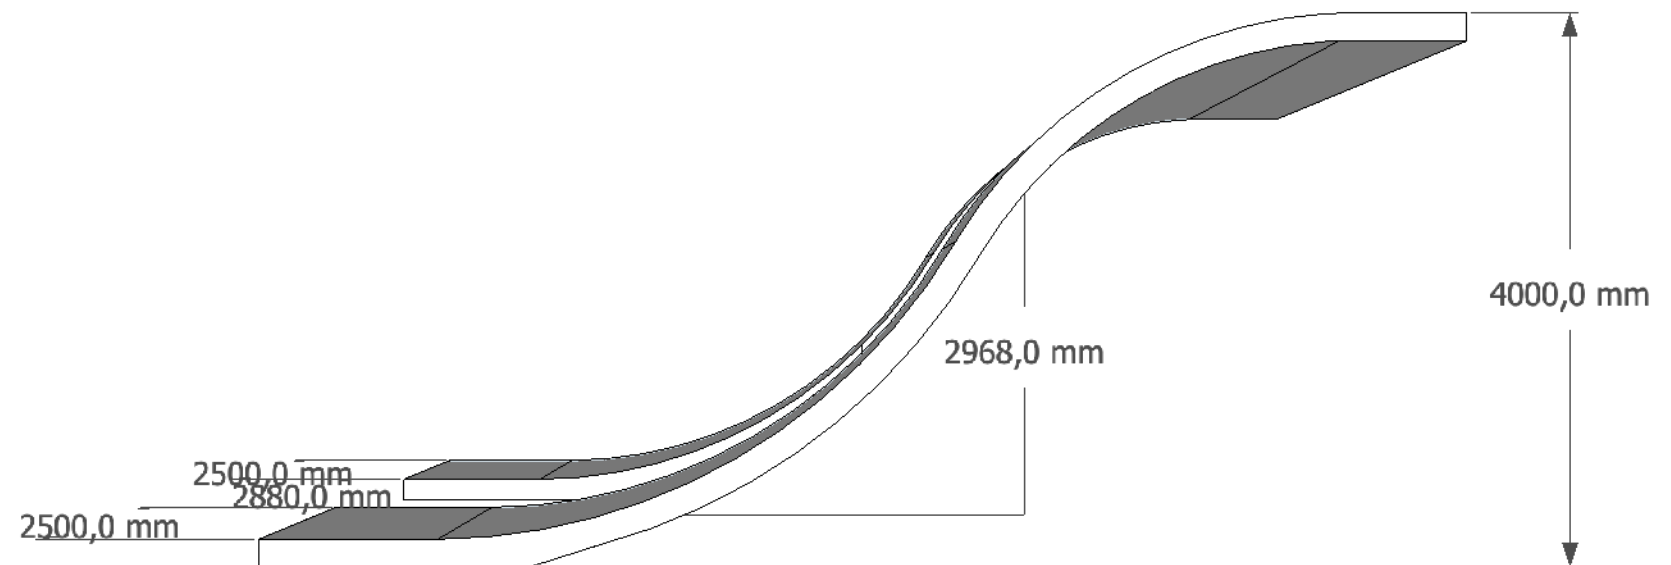

Endelige design idé: I SketchUp