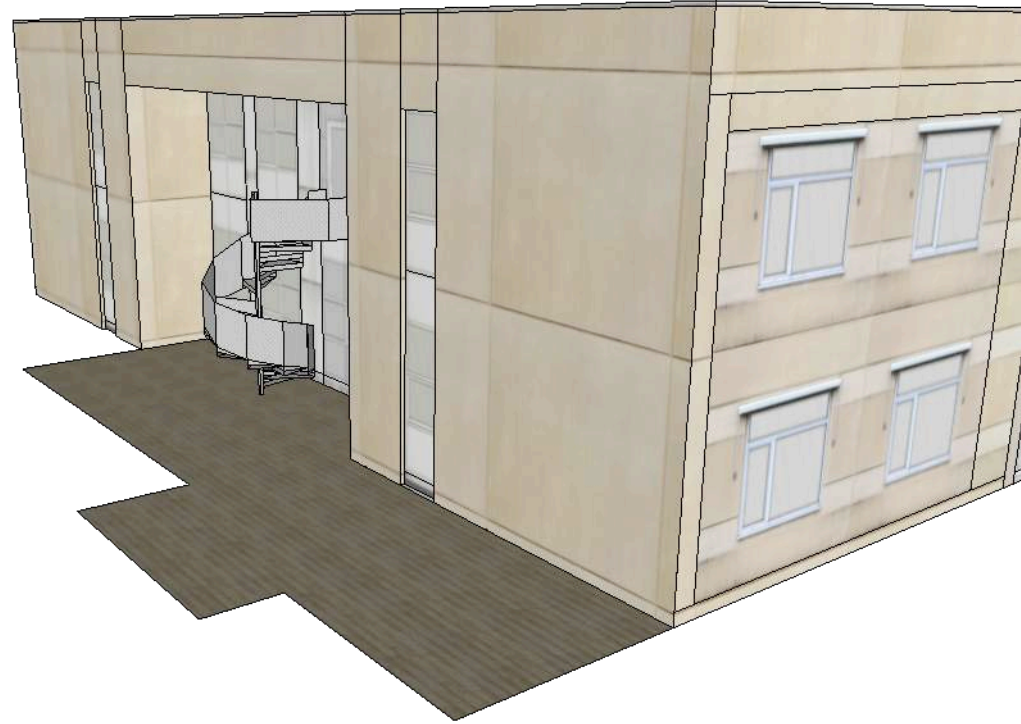

Opstart med studenterhuset og terrasse

Studenterhuset downloaded fra 3D Warehouse lavet af "TEAM GEEK"