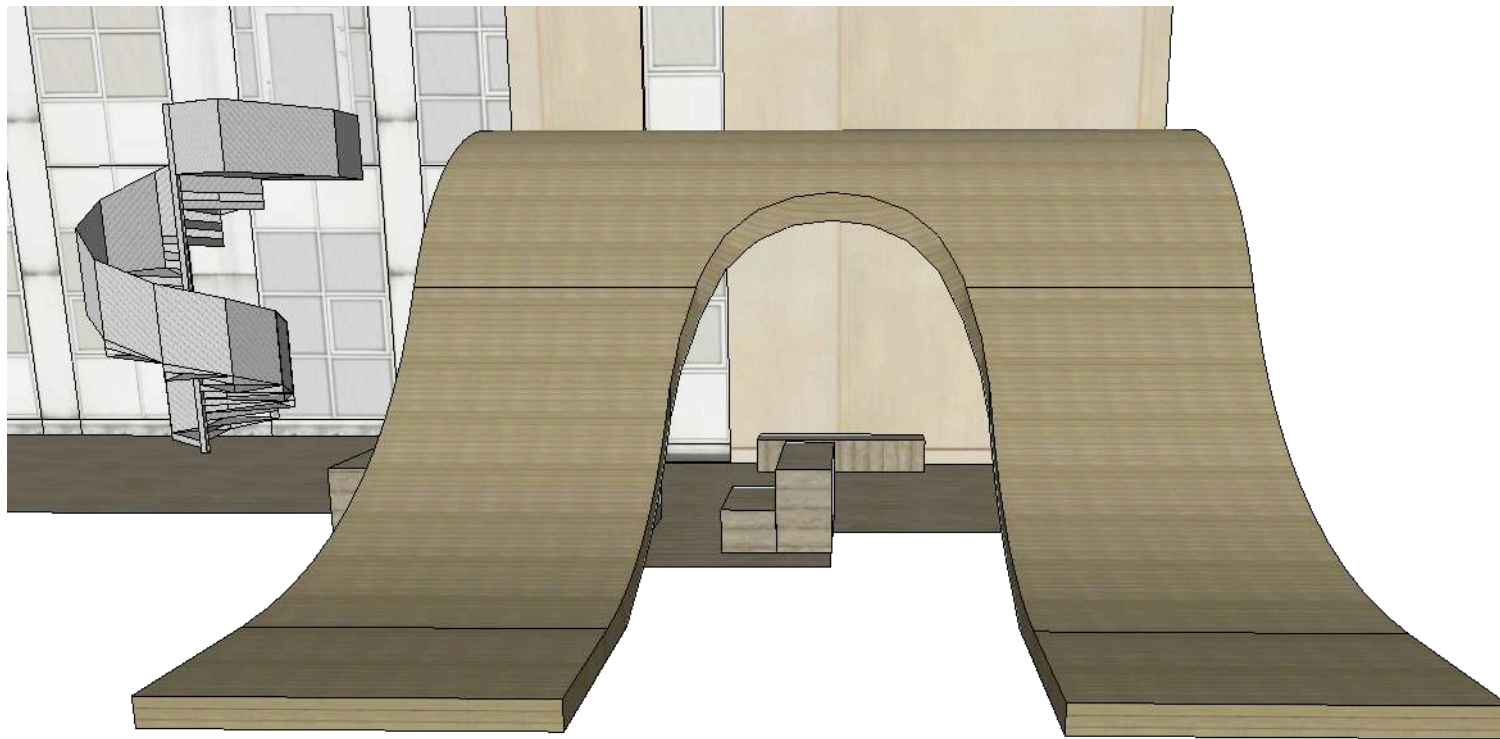

Tidligere design idéer

Klimaskærm med lamelsider version 2

1.

2.

Cecilie Toft Sode
Maj Hjortskov Jensen
Sofie Morville Kruse
HUMTEK E21 WORKSHOP 10:
SketchUp & Layout
Design af klimaskærm

Endelige design idé skitse

Cecilie Toft Sode
Maj Hjortskov Jensen
Sofie Morville Kruse
HUMTEK E21 WORKSHOP 10:
SketchUp & Layout
Design af klimaskærm

Endelige design idé: I SketchUp

Endelige design idé: I SketchUp

Cecilie Toft Sode
Maj Hjortskov Jensen
Sofie Morville Kruse
HUMTEK E21 WORKSHOP 10:
SketchUp & Layout
Design af klimaskærm