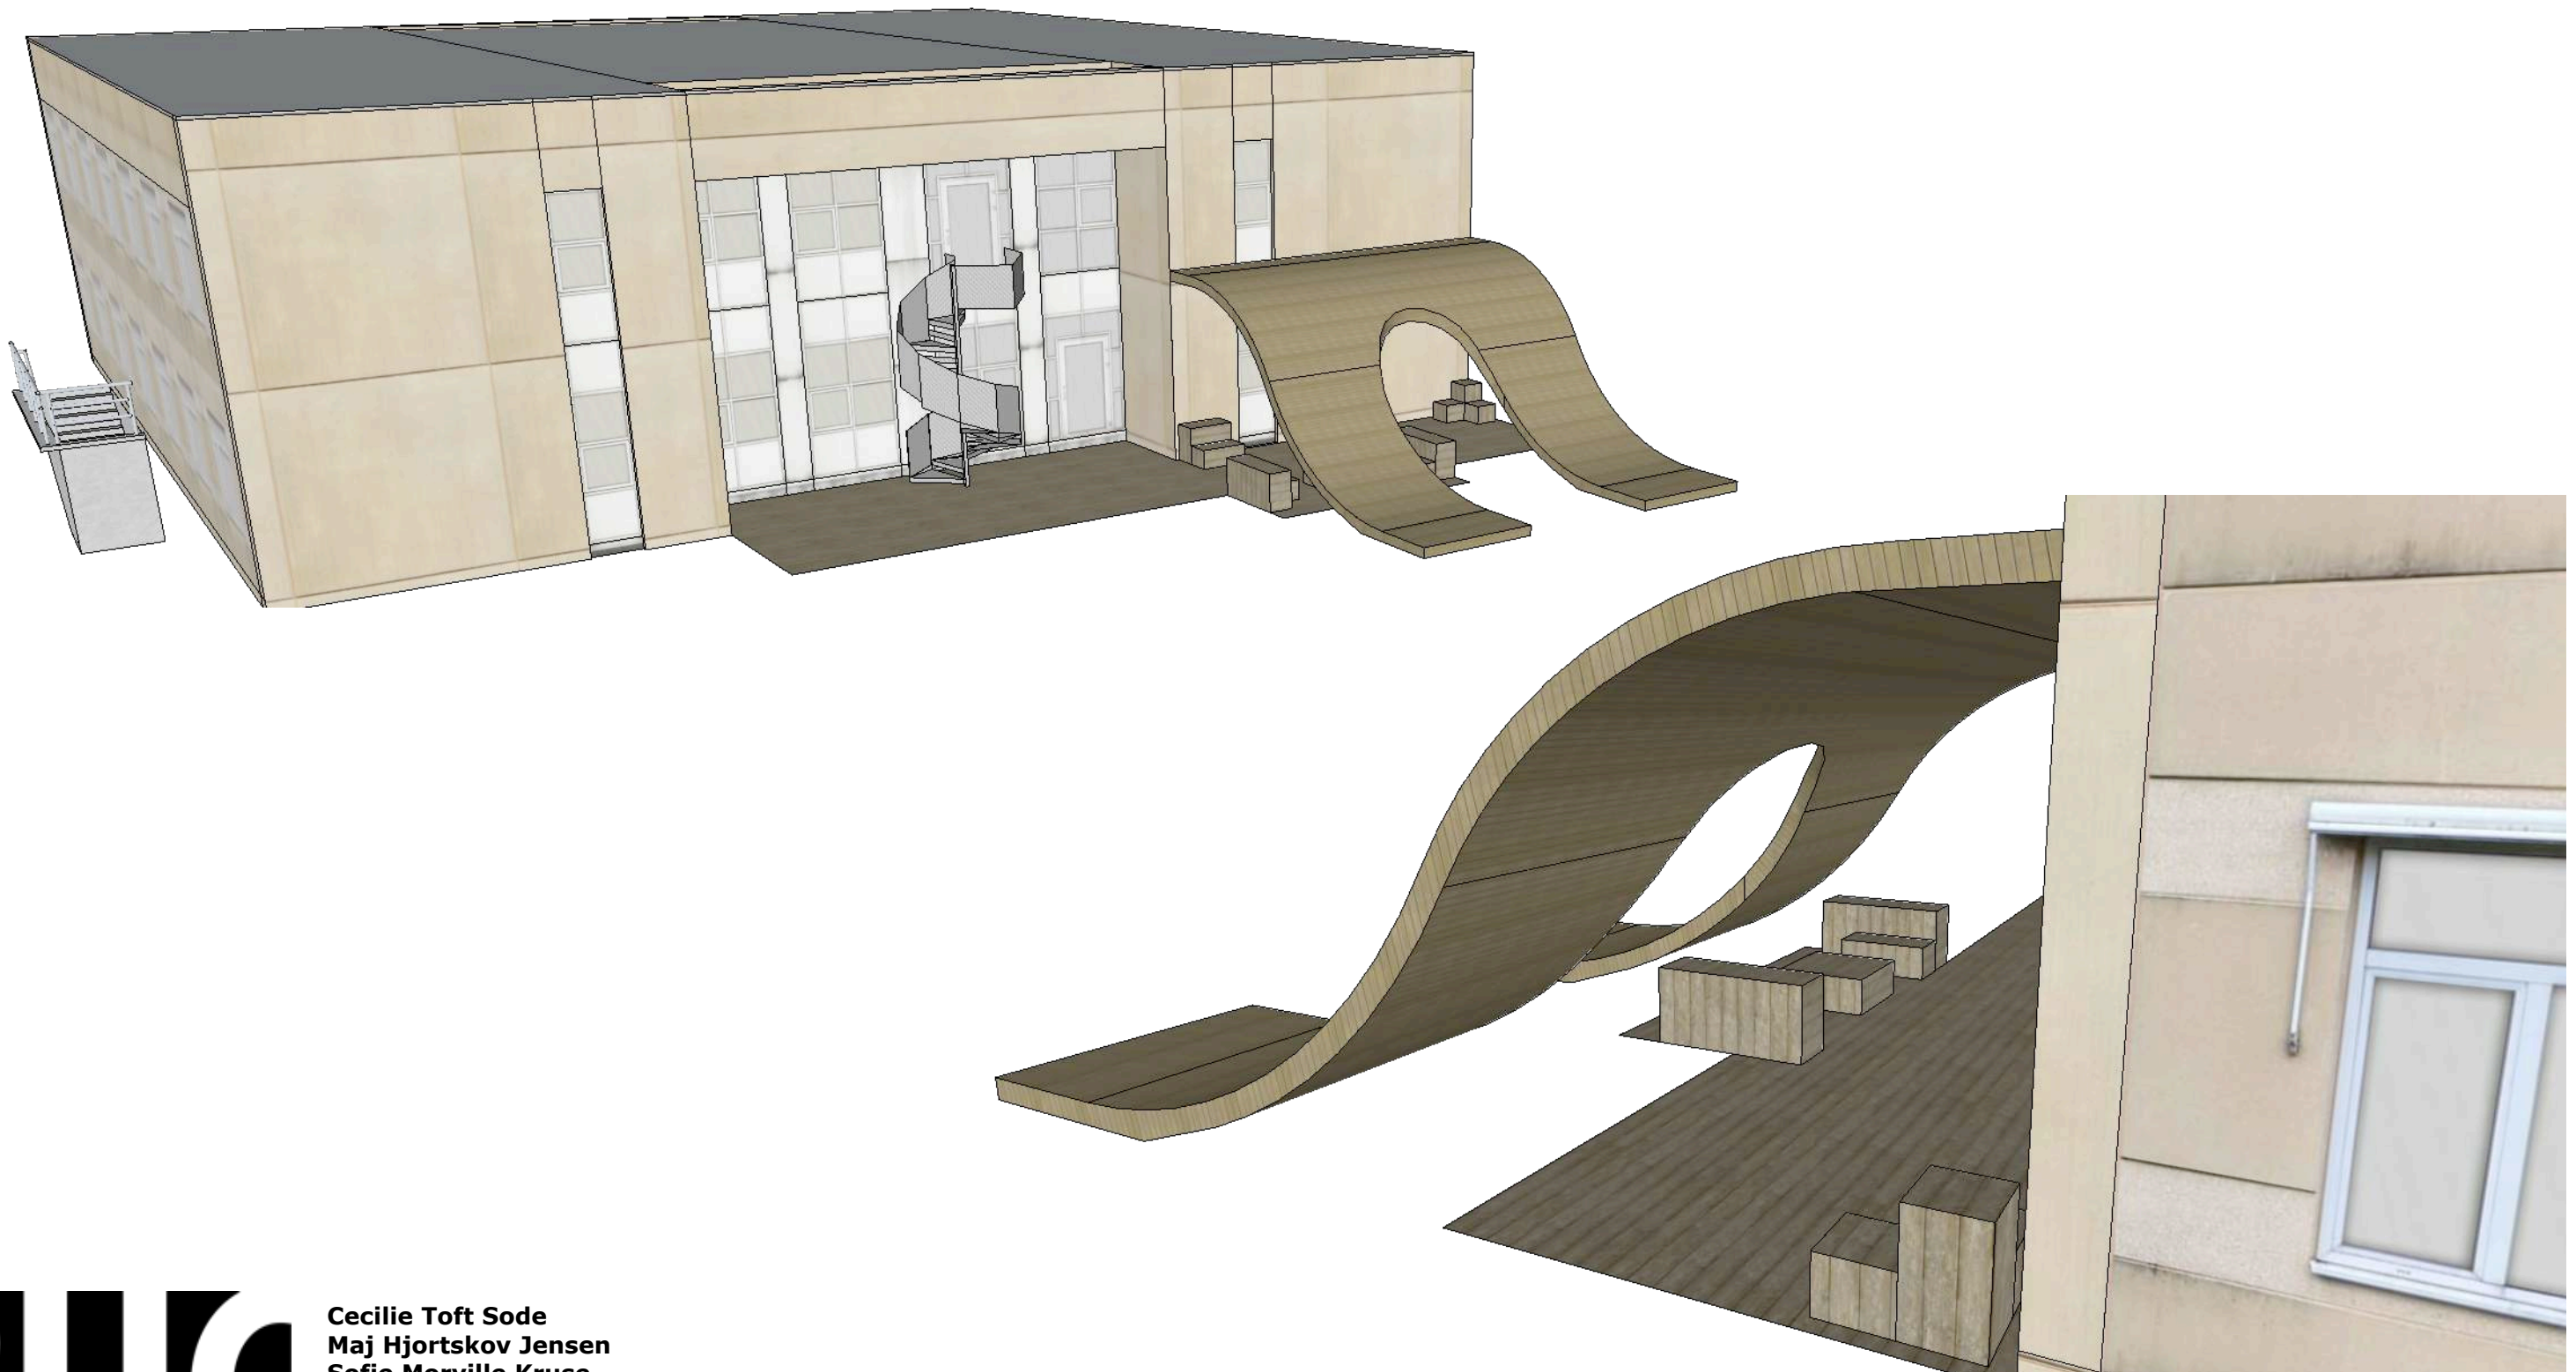

Klimaskærm Til Studenterhuset

Gruppens designprocess af klimaskærm.

Opmålningsarbejde af Studenterhusets udendørsareal

Cecilie Toft Sode
Maj Hjortskov Jensen
Sofie Morville Kruse
HUMTEK E21 WORKSHOP 10:
SketchUp & Layout
Design af klimaskærm

Opstart med studenterhuset og terrasse

Studenterhuset downloaded fra 3D Warehouse lavet af "TEAM GEEK"

Siddemodulerne

Cecilie Toft Sode
Maj Hjortskov Jensen
Sofie Morville Kruse
HUMTEK E21 WORKSHOP 10:
SketchUp & Layout
Design af klimaskærm

Terrasse med siddemoduler

Terrasse med siddemoduler i træ

Tidligere design idéer

Klimaskærm med lamelsider version 1

1.

2.

Cecilie Toft Sode
Maj Hjortskov Jensen
Sofie Morville Kruse
HUMTEK E21 WORKSHOP 10:
SketchUp & Layout
Design af klimaskærm