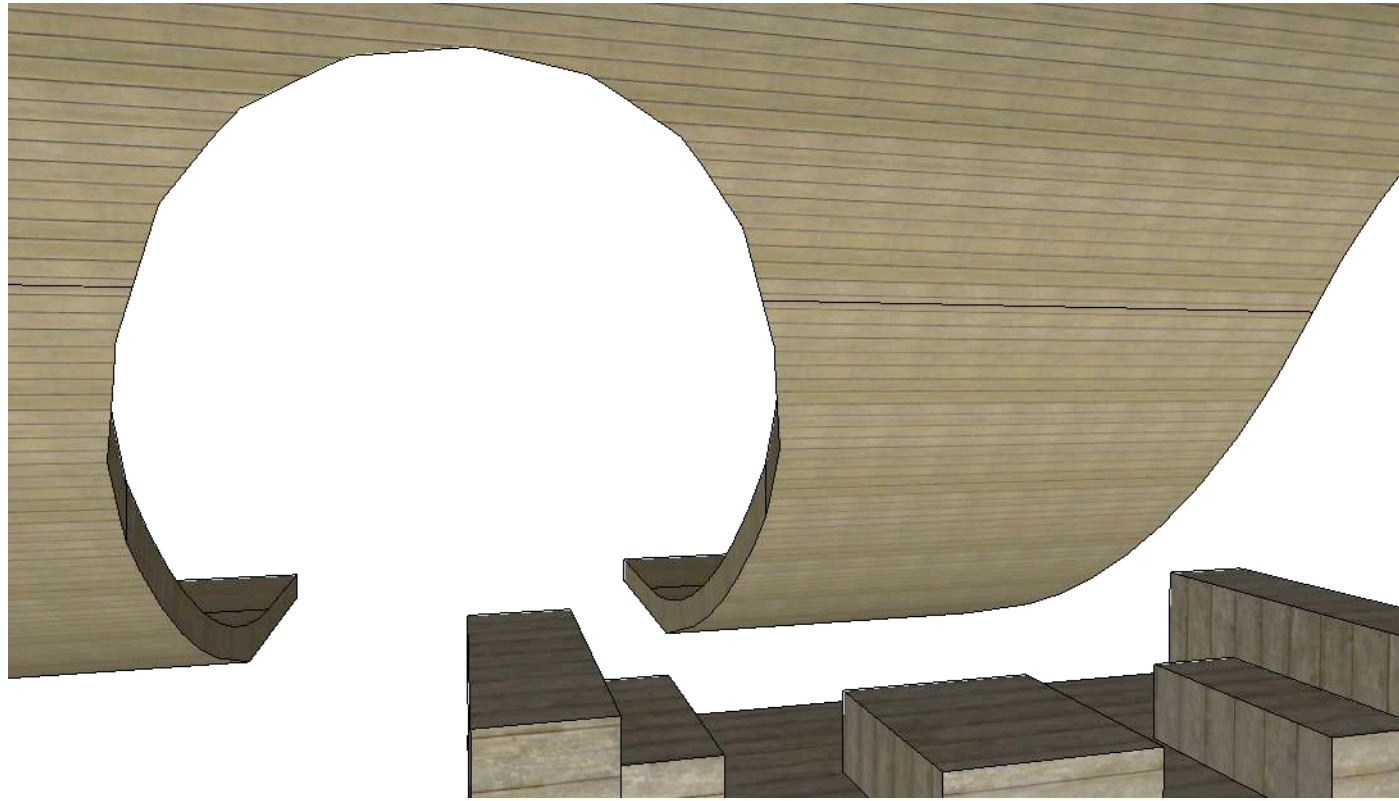

Endelige design idé: I SketchUp

Cecilie Toft Sode
Maj Hjortskov Jensen
Sofie Morville Kruse
HUMTEK E21 WORKSHOP 10:
SketchUp & Layout
Design af klimaskærm