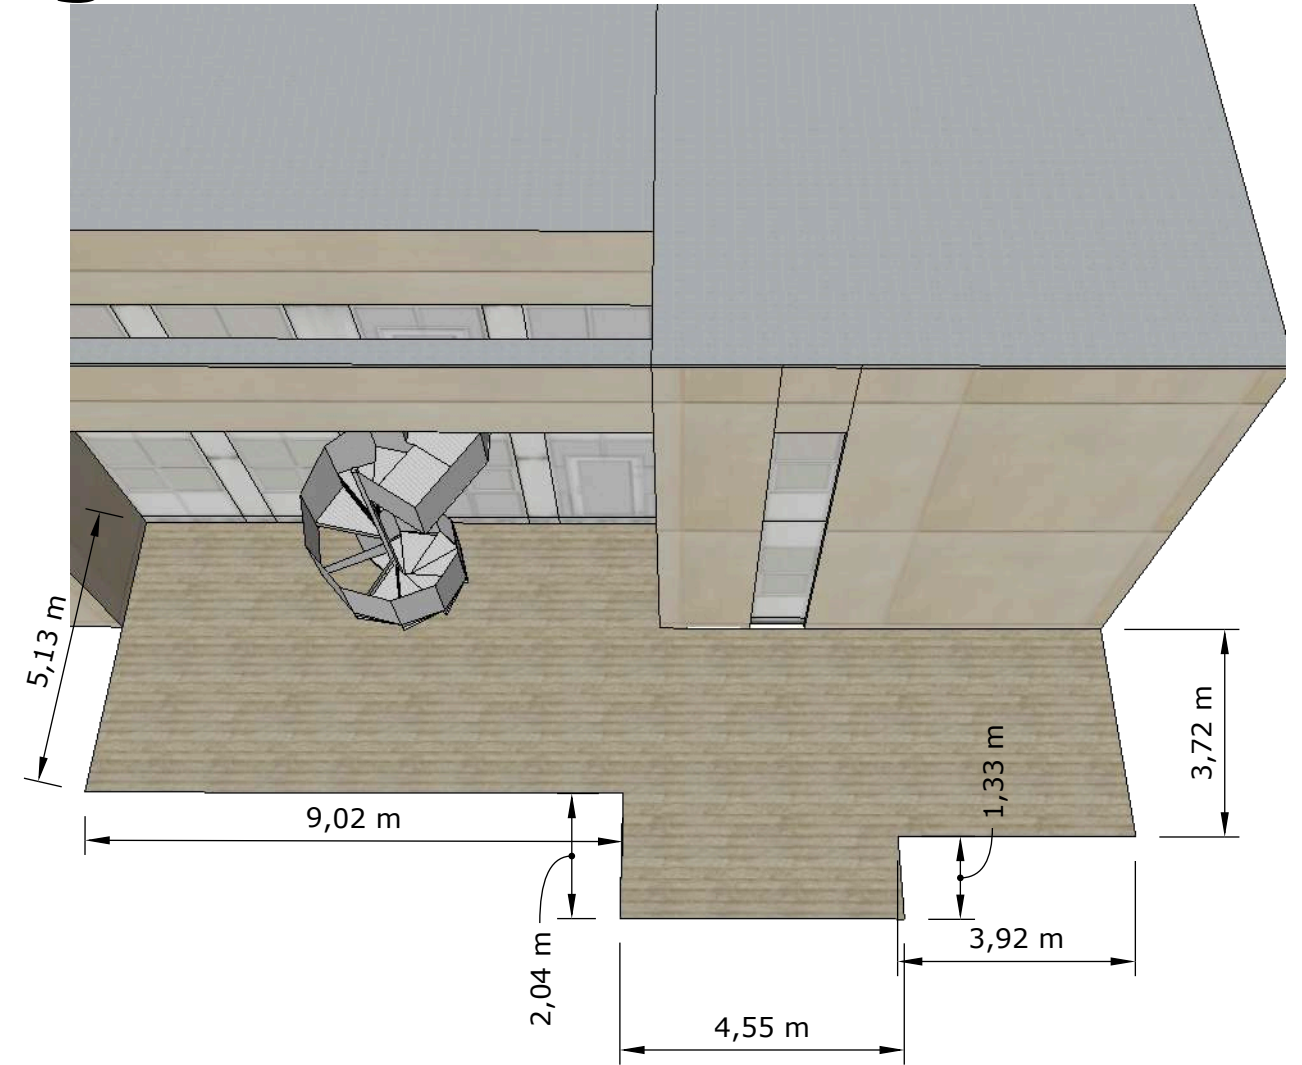

Opstart med studenterhuset og terrasse

Siddemodulerne

Cecilie Toft Sode
Maj Hjortskov Jensen
Sofie Morville Kruse
HUMTEK E21 WORKSHOP 10:
SketchUp & Layout
Design af klimaskærm