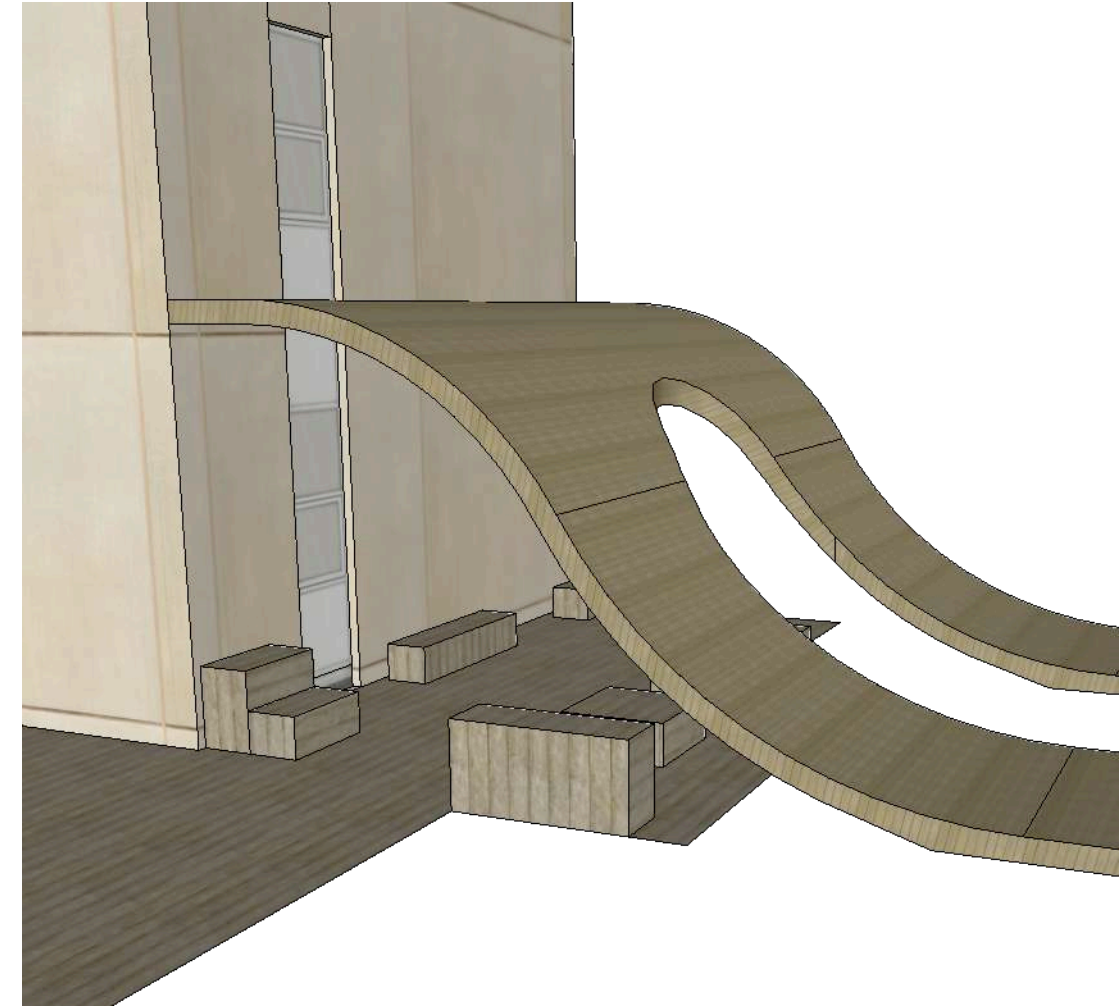

Terrasse med siddemoduler

Terrasse med siddemoduler i træ

Tidligere design idéer

Klimaskærm med lamelsider version 1

1.

2.

Cecilie Toft Sode
Maj Hjortskov Jensen
Sofie Morville Kruse
HUMTEK E21 WORKSHOP 10:
SketchUp & Layout
Design af klimaskærm

Tidligere design idéer

Klimaskærm med lamelsider version 2

1.

2.

Cecilie Toft Sode
Maj Hjortskov Jensen
Sofie Morville Kruse
HUMTEK E21 WORKSHOP 10:
SketchUp & Layout
Design af klimaskærm

Endelige design idé skitse

Cecilie Toft Sode
Maj Hjortskov Jensen
Sofie Morville Kruse
HUMTEK E21 WORKSHOP 10:
SketchUp & Layout
Design af klimaskærm

Endelige design idé: I SketchUp

Endelige design idé: I SketchUp

Cecilie Toft Sode
Maj Hjortskov Jensen
Sofie Morville Kruse
HUMTEK E21 WORKSHOP 10:
SketchUp & Layout
Design af klimaskærm