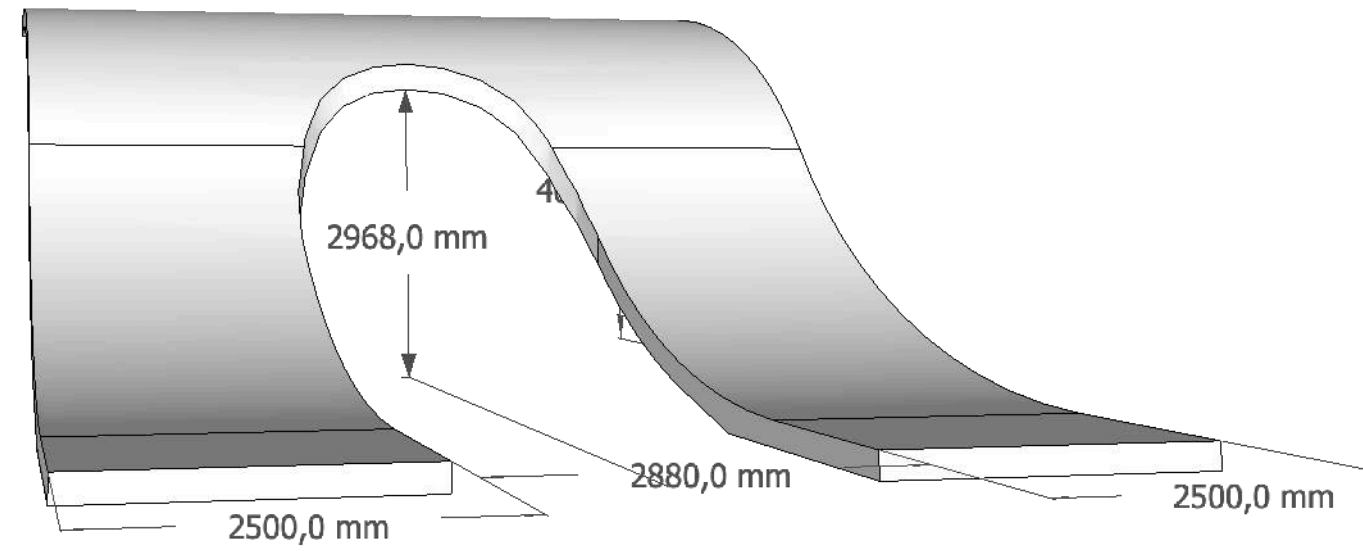

Endelige design idé: I SketchUp