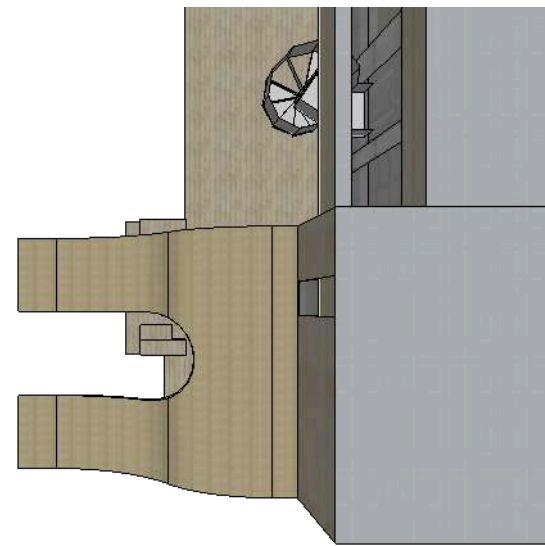

Cecilie Toft Sode
Maj Hjortskov Jensen
Sofie Morville Kruse
HUMTEK E21 WORKSHOP 10:
SketchUp & Layout
Design af klimaskærm

Endelige design idé: I SketchUp

Endelige design idé: I SketchUp

Cecilie Toft Sode
Maj Hjortskov Jensen
Sofie Morville Kruse
HUMTEK E21 WORKSHOP 10:
SketchUp & Layout
Design af klimaskærm

Endelige design idé: I SketchUp

Cecilie Toft Sode
Maj Hjortskov Jensen
Sofie Morville Kruse
HUMTEK E21 WORKSHOP 10:
SketchUp & Layout
Design af klimaskærm