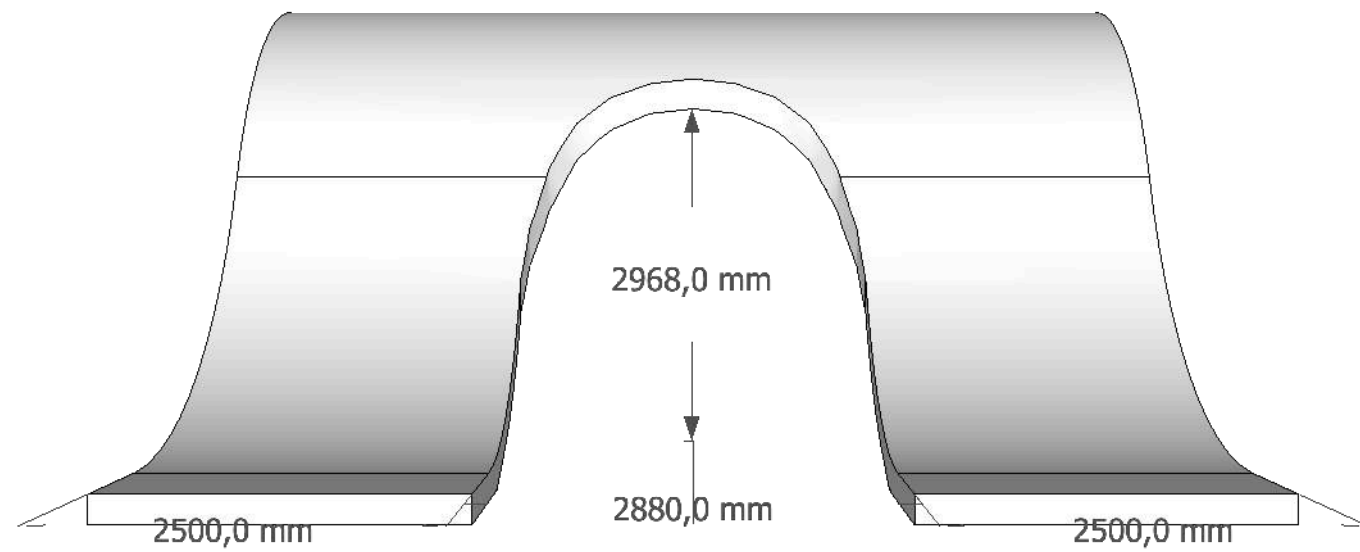

Endelige design idé: I SketchUp