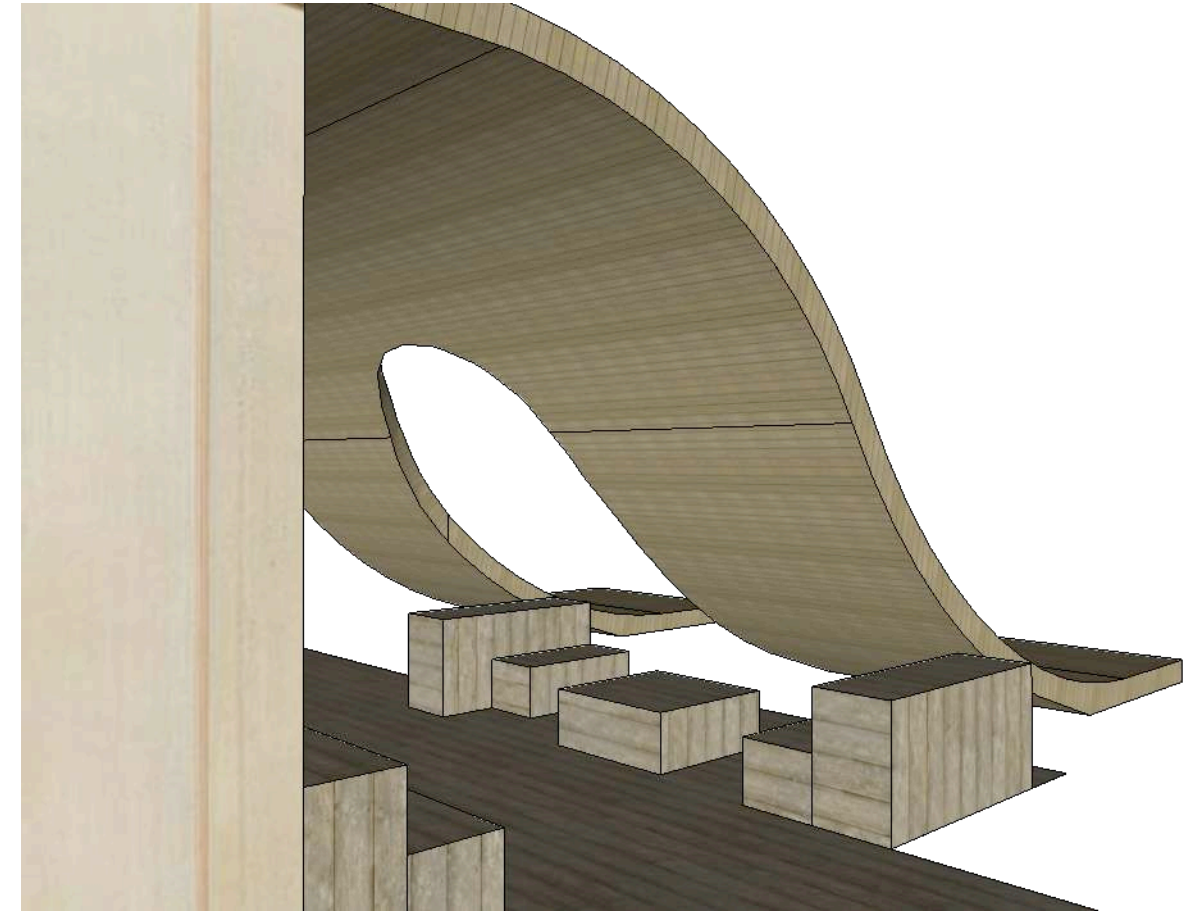

Cecilie Toft Sode
Maj Hjortskov Jensen
Sofie Morville Kruse
HUMTEK E21 WORKSHOP 10:
SketchUp & Layout
Design af klimaskærm

Endelige design idé: I SketchUp

Endelige design idé: I SketchUp

Cecilie Toft Sode
Maj Hjortskov Jensen
Sofie Morville Kruse
HUMTEK E21 WORKSHOP 10:
SketchUp & Layout
Design af klimaskærm

Endelige design idé: I SketchUp

Cecilie Toft Sode
Maj Hjortskov Jensen
Sofie Morville Kruse
HUMTEK E21 WORKSHOP 10:
SketchUp & Layout
Design af klimaskærm