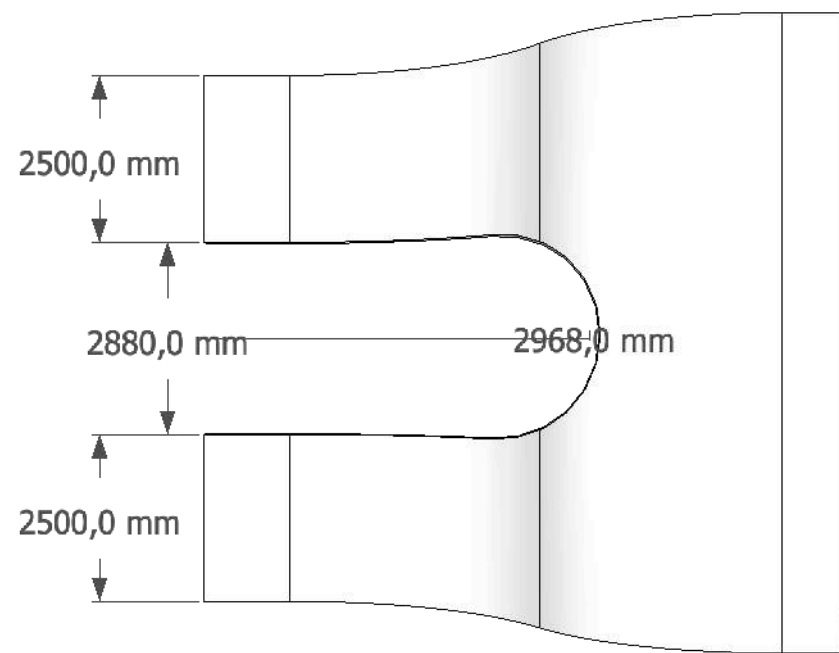

Endelige design idé: I SketchUp