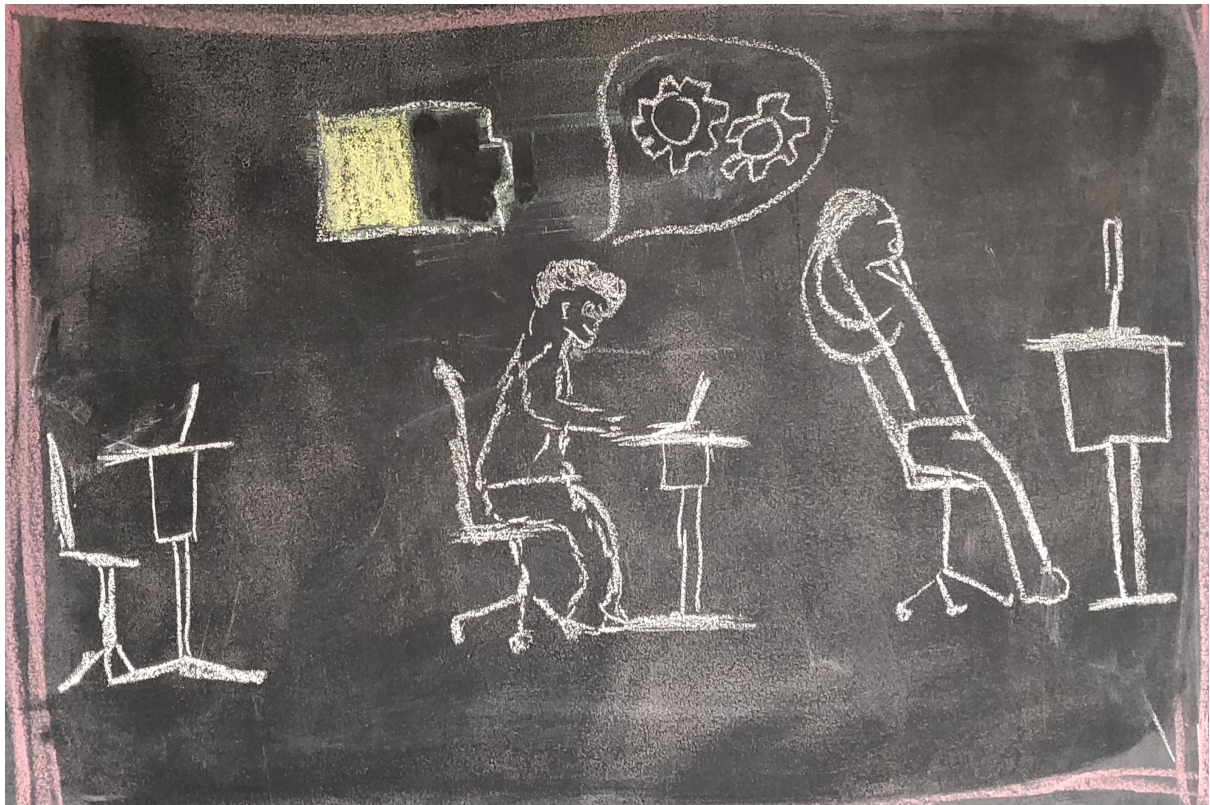

# Storyboard

En guide til vores produkt

En mand sidder på et kontor ved sit skrivebord.

Han laver komplekst arbejde.

Koncentrationsevnen falder.

Han bliver træt - koncentrationen falder yderligere

Han rejser sig fra stolen.

Han træder ind i et rum.

I rummet findes designløsningen - i form af en stol

Han træder hen til stolen.

Han sætter sig i stolen.

Han falder i søvn og hans energi bliver genopfyldt.

Han vågner op og har overskud.