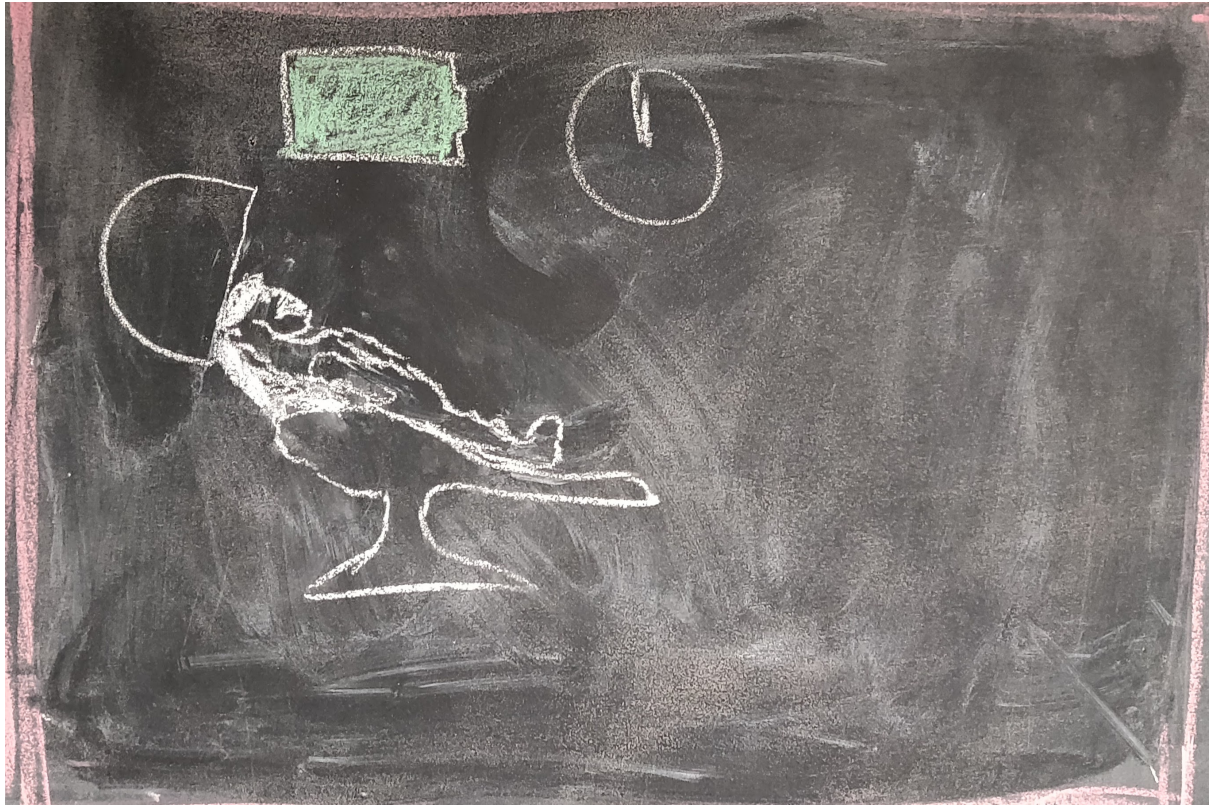

# Storyboard

En guide til vores produkt

En mand sidder på et kontor ved sit skrivebord.

Han laver komplekst arbejde.

Koncentrationsevnen falder.

Han bliver træt - koncentrationen falder yderligere

Han rejser sig fra stolen.

Han træder ind i et rum.

I rummet findes designløsningen - i form af en stol

Han træder hen til stolen.

Han sætter sig i stolen.

Han falder i søvn og hans energi bliver genopfyldt.

Han vågner op og har overskud.