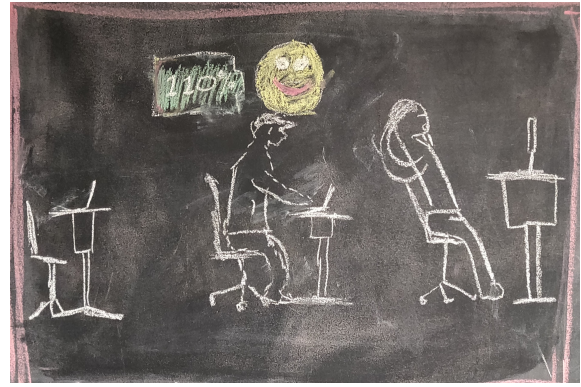

Han er glad.