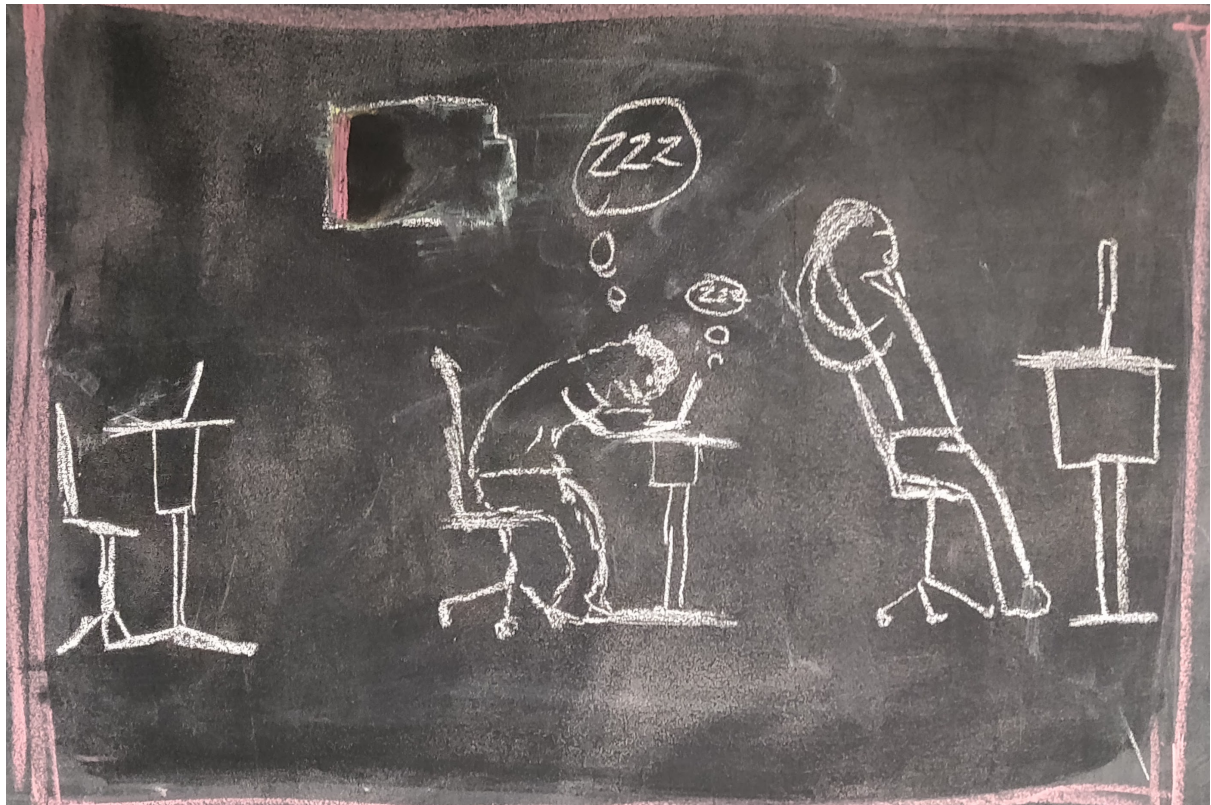

# Storyboard

En guide til vores produkt

En mand sidder på et kontor ved sit skrivebord.

Han laver komplekst arbejde.

Koncentrationsevnen falder.

Han bliver træt - koncentrationen falder yderligere

Han rejser sig fra stolen.

Han træder ind i et rum.

I rummet findes designløsningen - i form af en stol

Han træder hen til stolen.

Han sætter sig i stolen.

Han falder i søvn og hans energi bliver genopfyldt.

Han vågner op og har overskud.