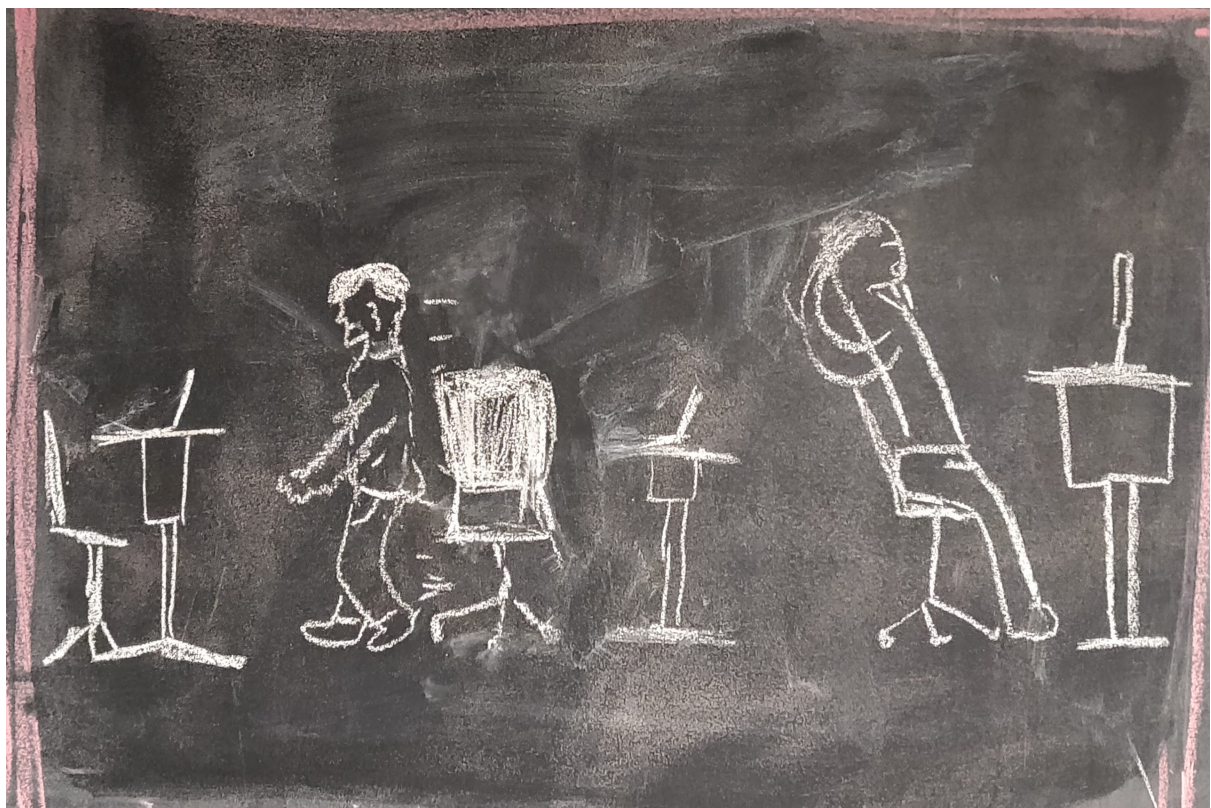

# Storyboard

En guide til vores produkt

En mand sidder på et kontor ved sit skrivebord.

Han laver komplekst arbejde.

Koncentrationsevnen falder.

Han bliver træt - koncentrationen falder yderligere

Han rejser sig fra stolen.

Han træder ind i et rum.

I rummet findes designløsningen - i form af en stol

Han træder hen til stolen.

Han sætter sig i stolen.

Han falder i søvn og hans energi bliver genopfyldt.

Han vågner op og har overskud.