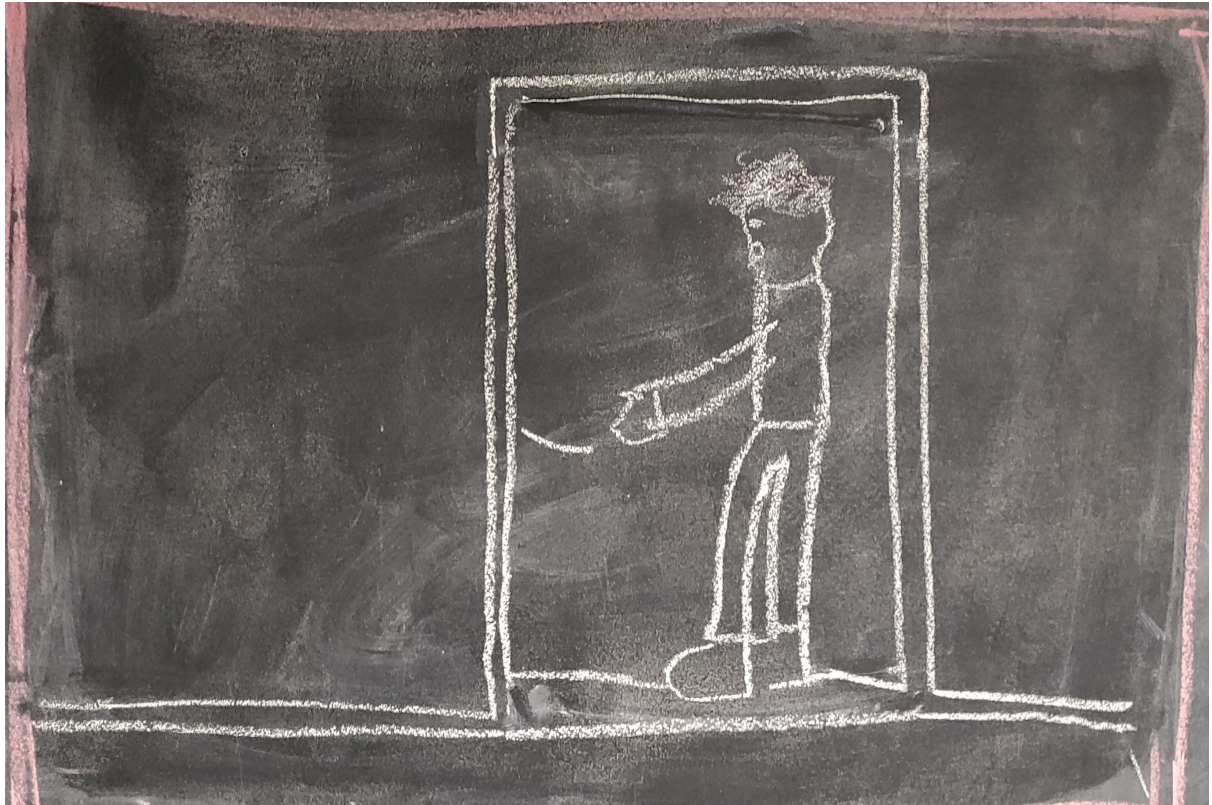

# Storyboard

En guide til vores produkt

En mand sidder på et kontor ved sit skrivebord.

Han laver komplekst arbejde.

Koncentrationsevnen falder.

Han bliver træt - koncentrationen falder yderligere

Han rejser sig fra stolen.

Han træder ind i et rum.

I rummet findes designløsningen - i form af en stol

Han træder hen til stolen.

Han sætter sig i stolen.

Han falder i søvn og hans energi bliver genopfyldt.

Han vågner op og har overskud.