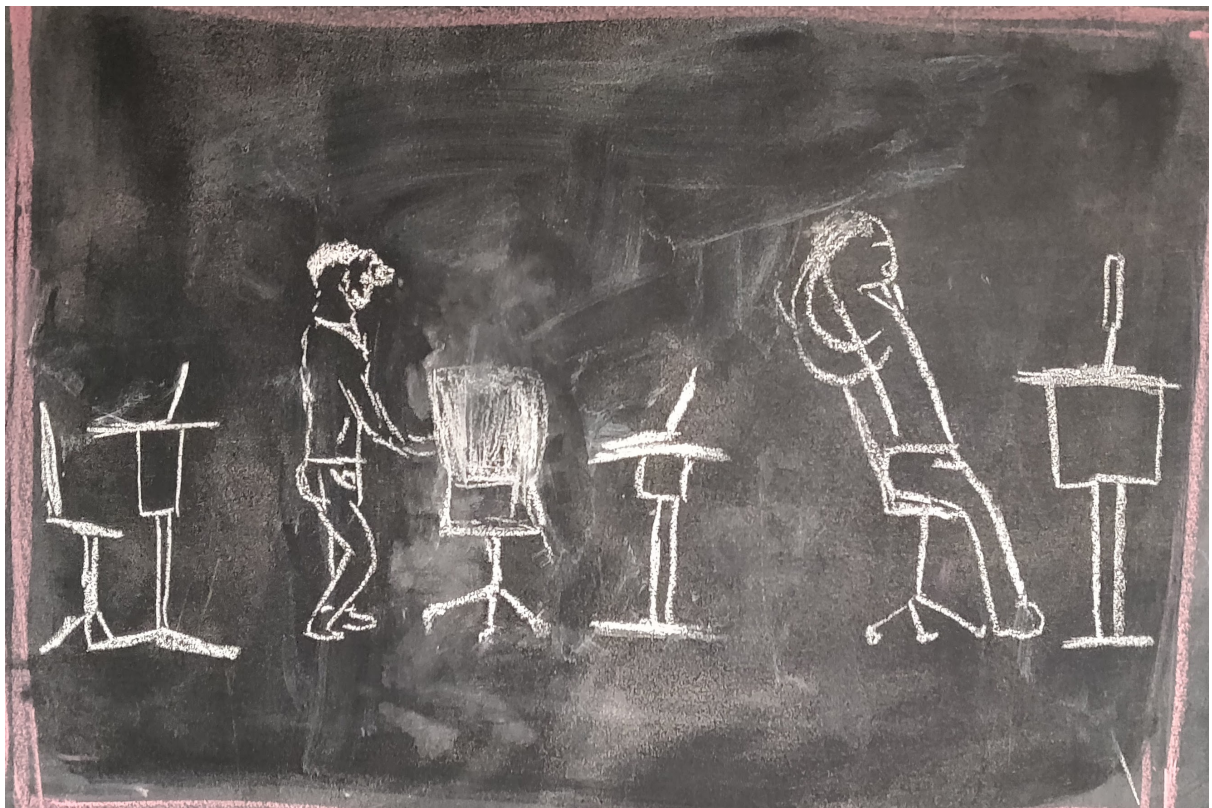

# Storyboard

En guide til vores produkt

En mand sidder på et kontor ved sit skrivebord.

Han laver komplekst arbejde.

Koncentrationsevnen falder.

Han bliver træt - koncentrationen falder yderligere

Han rejser sig fra stolen.

Han træder ind i et rum.

I rummet findes designløsningen - i form af en stol

Han træder hen til stolen.

Han sætter sig i stolen.

Han falder i søvn og hans energi bliver genopfyldt.

Han vågner op og har overskud.