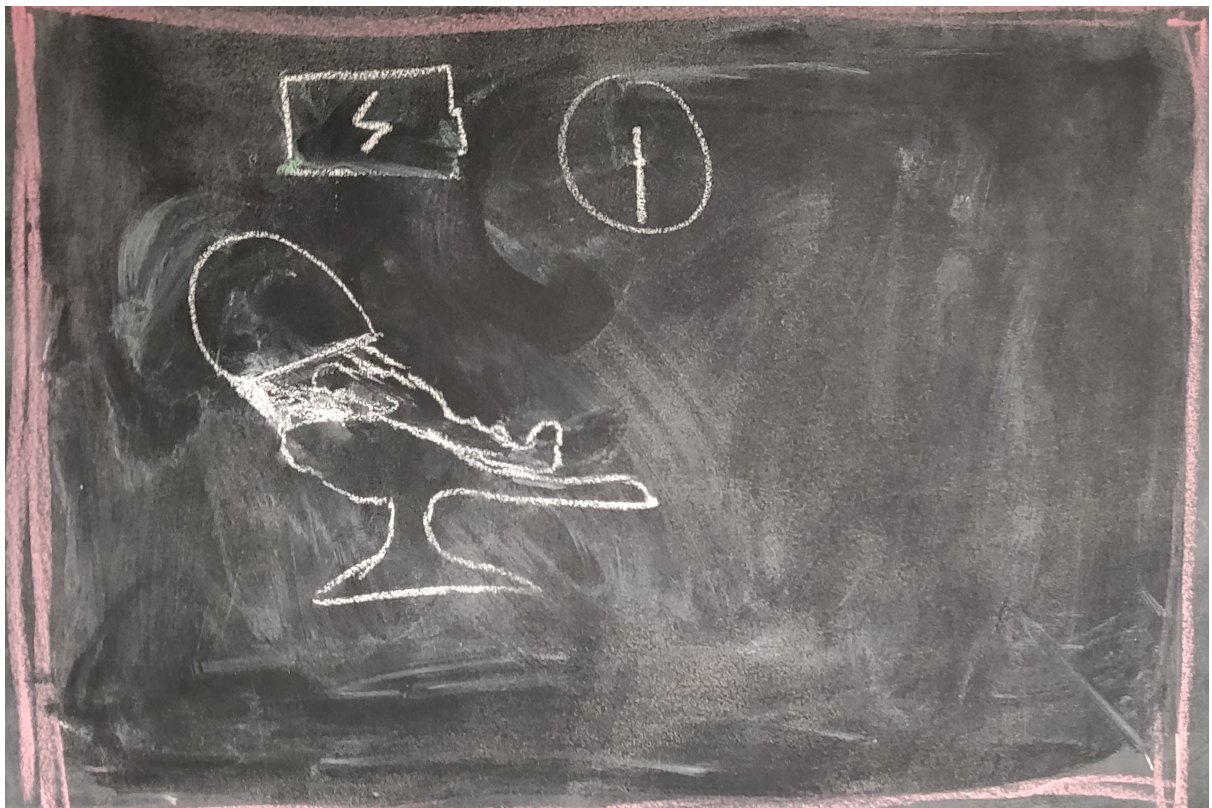

# Storyboard

En guide til vores produkt

En mand sidder på et kontor ved sit skrivebord.

Han laver komplekst arbejde.

Koncentrationsevnen falder.

Han bliver træt - koncentrationen falder yderligere

Han rejser sig fra stolen.

Han træder ind i et rum.

I rummet findes designløsningen - i form af en stol

Han træder hen til stolen.

Han sætter sig i stolen.

Han falder i søvn og hans energi bliver genopfyldt.

Han vågner op og har overskud.