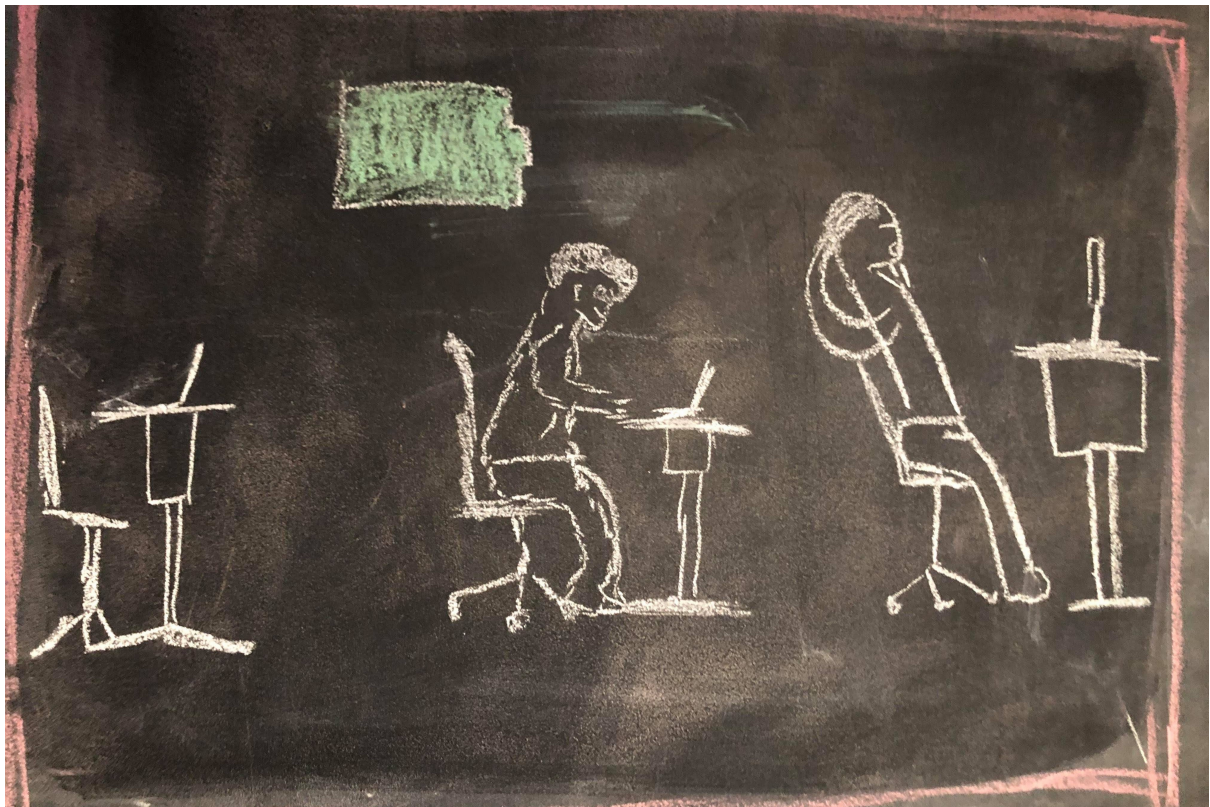

# Storyboard

En guide til vores produkt

En mand sidder på et kontor ved sit skrivebord.

Han laver komplekst arbejde.

Koncentrationsevnen falder.

Han bliver træt - koncentrationen falder yderligere

Han rejser sig fra stolen.

Han træder ind i et rum.

I rummet findes designløsningen - i form af en stol

Han træder hen til stolen.

Han sætter sig i stolen.

Han falder i søvn og hans energi bliver genopfyldt.

Han vågner op og har overskud.