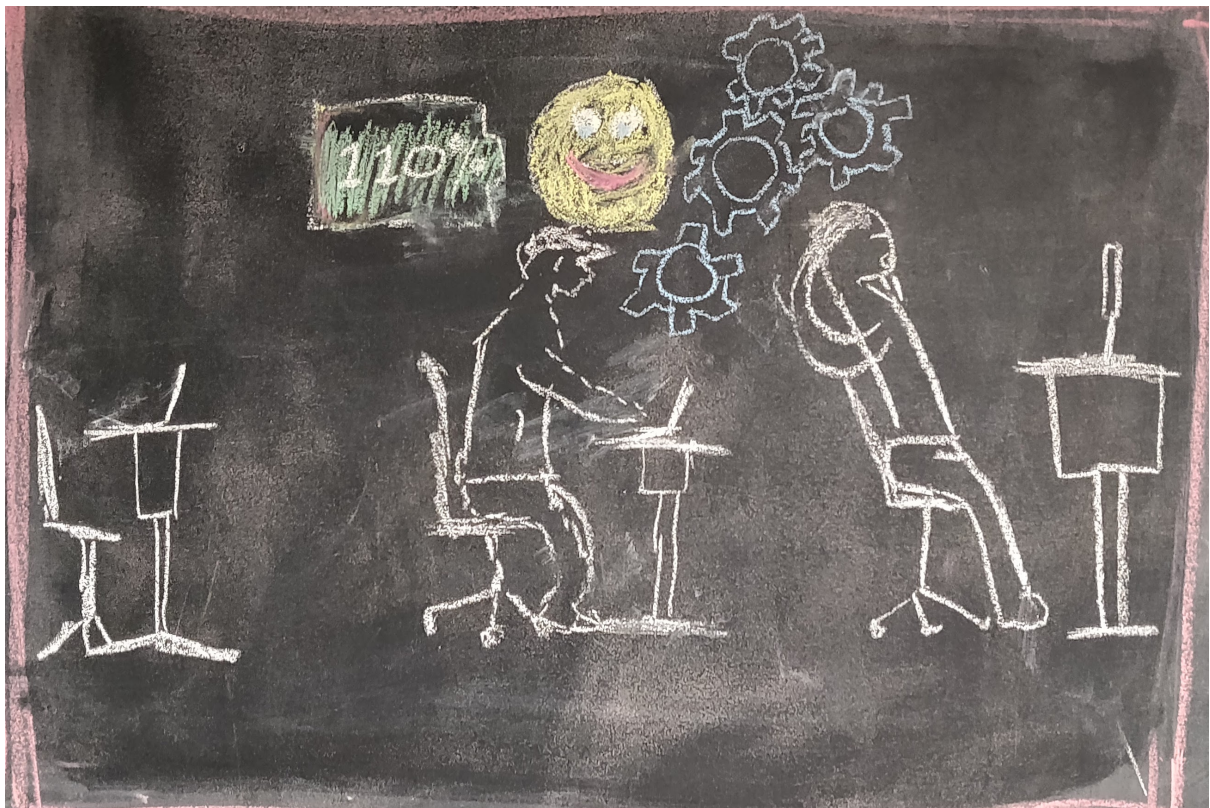

Han er produktiv.