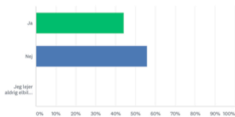

Lejer du oftere en elbil, cykel eller et elektrisk løbehjul, hvis du kan se på en app hvor den/det befinder sig?

Answered: 43 Skipped: 0